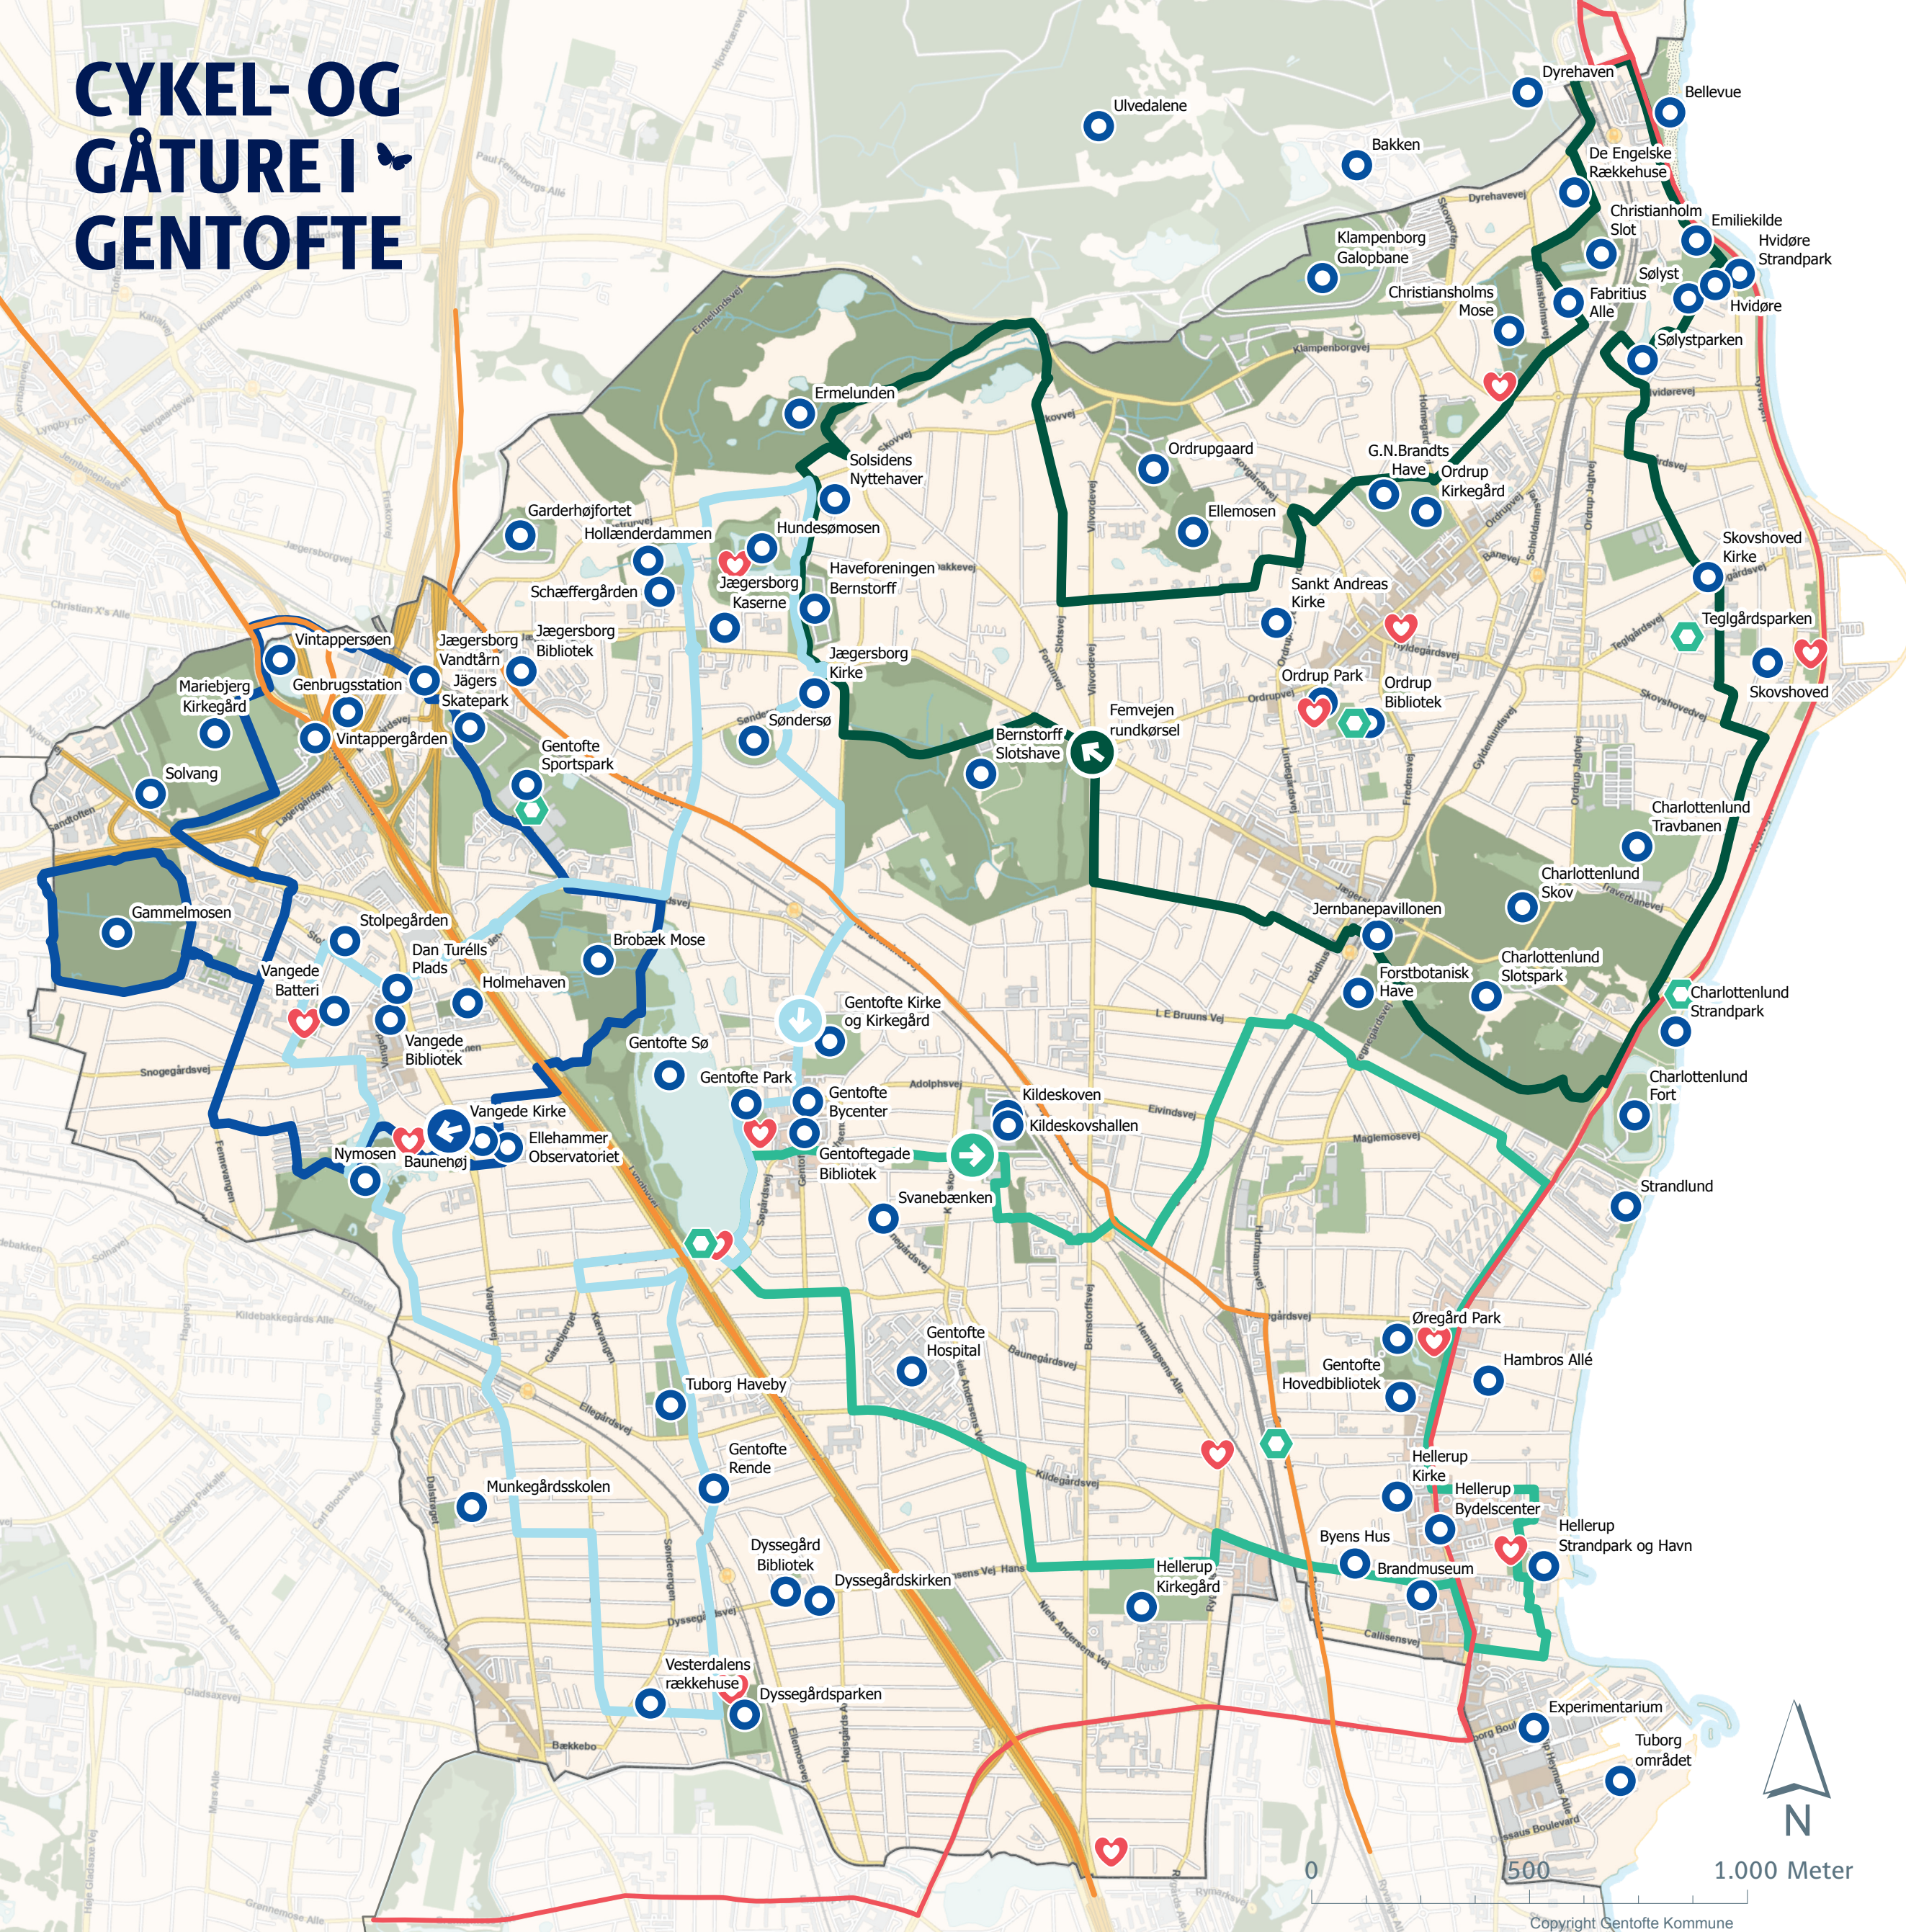

# CYKEL- OG GÅTURE I GENTOFTE

## RUTE

- █ Skovruten
- █ Sørruten
- █ Parkruten
- █ Moseruten

## RUTENS LÆNGDE

- 15 km
- 13 km
- 10 km
- 9 km

## ANDRE RUTER

- █ National cykelroute 9
- █ Regional cykelroute

Copyright Gentofte Kommune